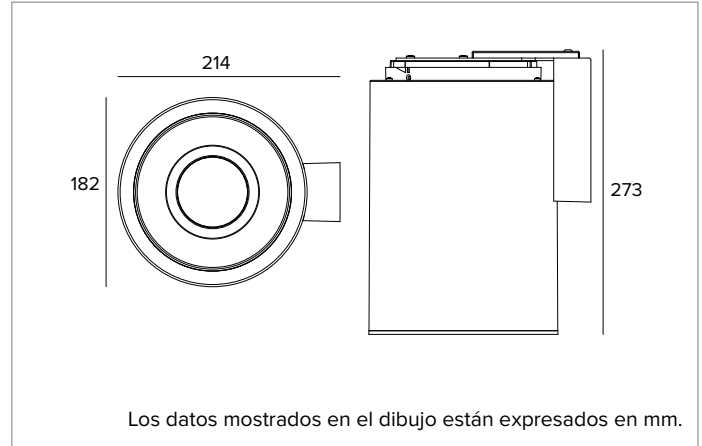

### Luminaria de pared para lámparas de LED con luz directa

	3000K	H(m)	D(m)	E <sub>max</sub> (lx)
	Ra90		75°	
Fixture Power	22W	1	1.53	1382
Source Flux	3074lm	2	3.05	345
Fixture Flux	1723lm	3	4.58	154
Efficacy	78lm/W	4	6.10	86
TS1536	I <sub>max</sub> =449cd/klm	I <sub>max</sub>	1382cd	5
			7.63	55